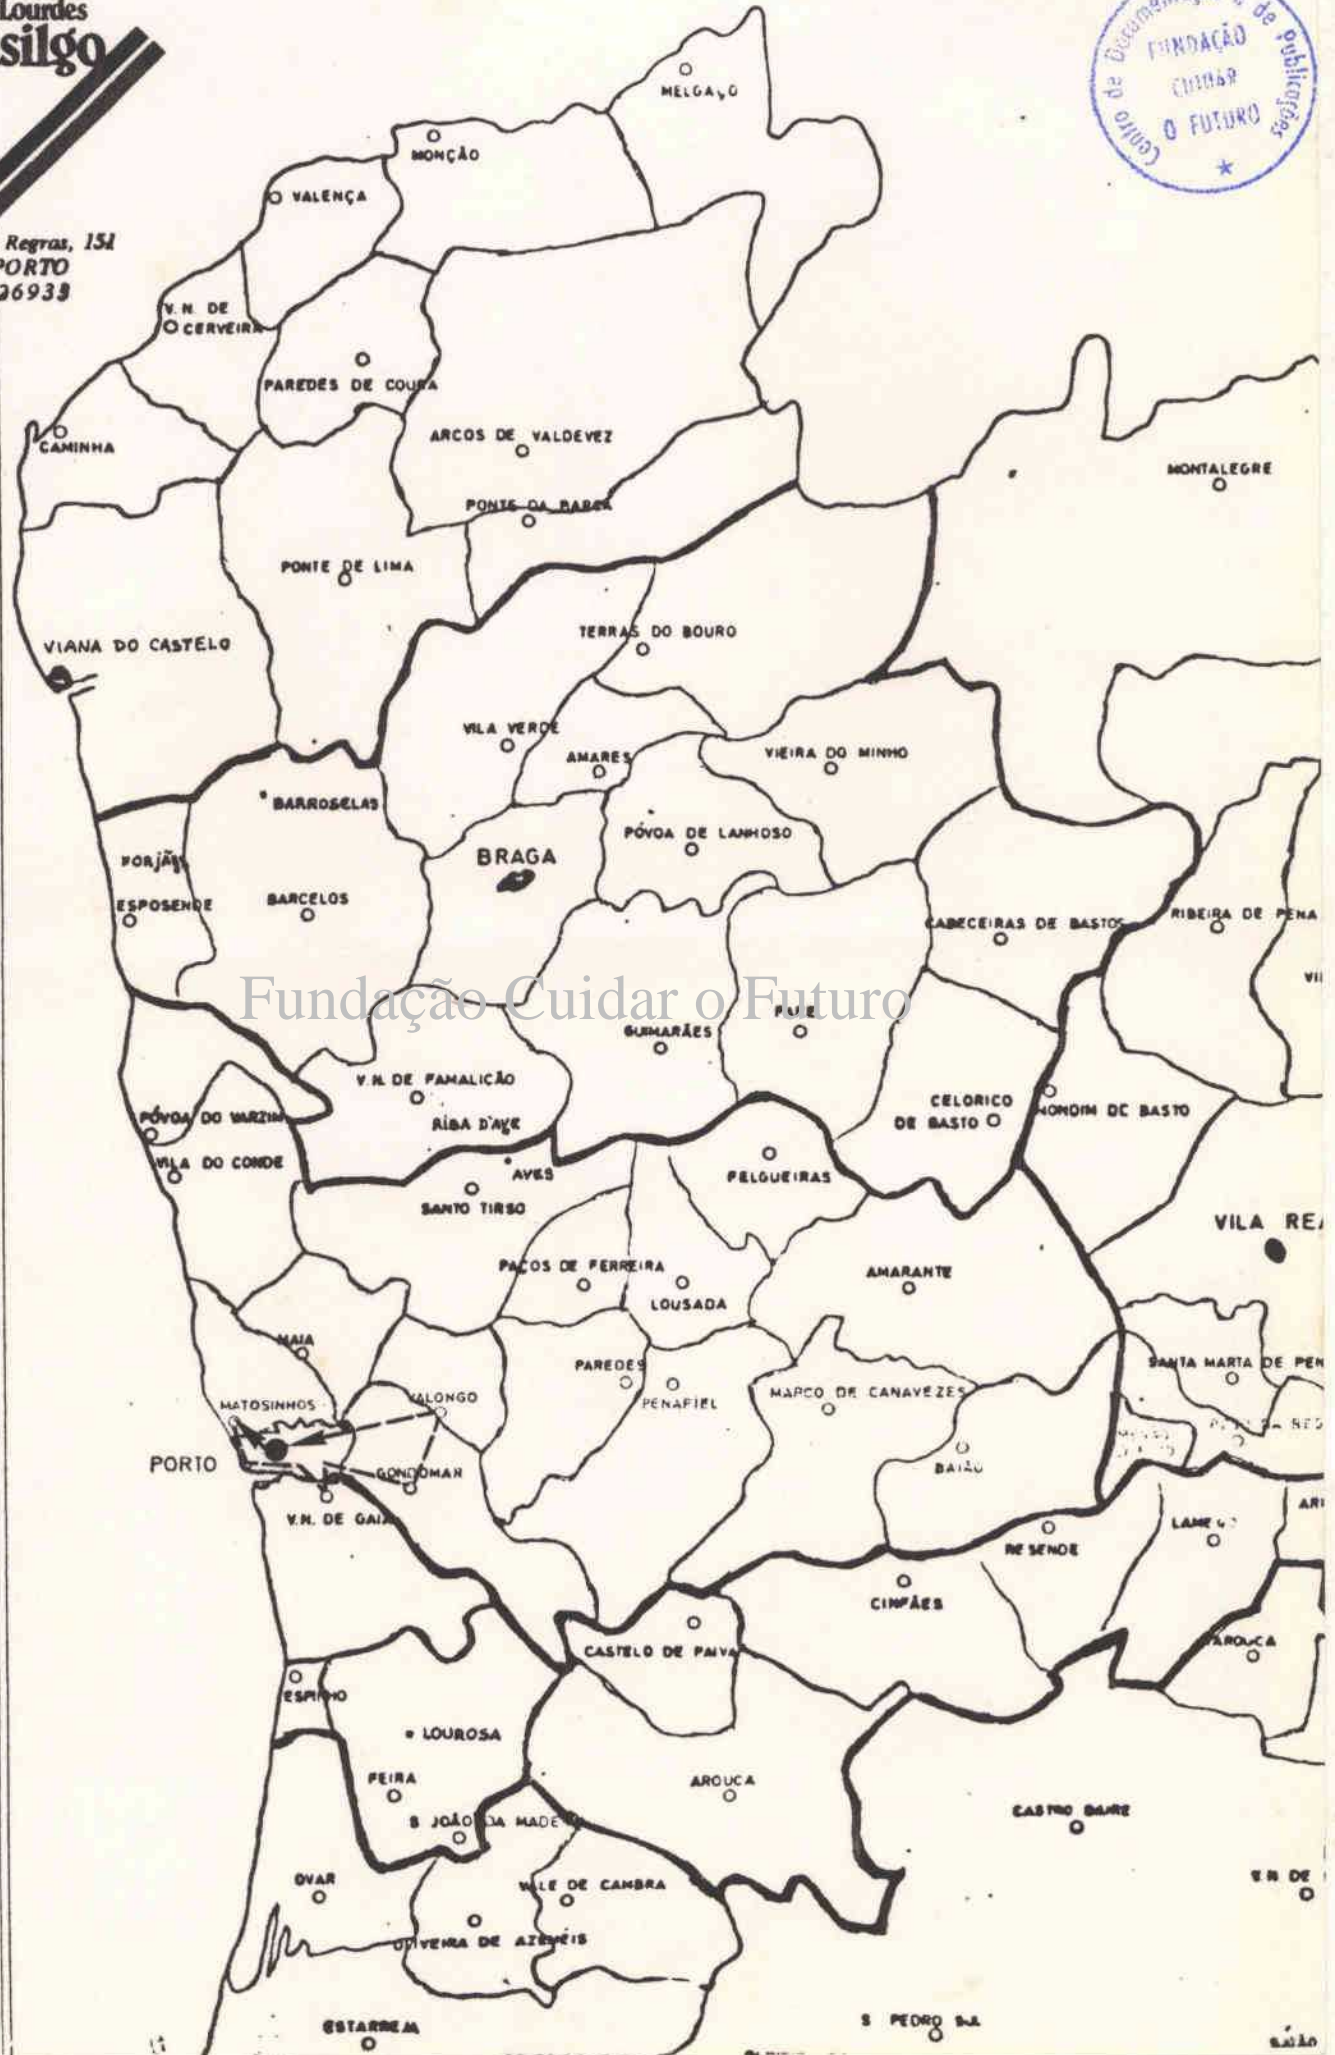

MOVIMENTO DE ADOÇÃO E ELEIÇÃO DE **Maria de Lourdes Pintasilgo**

R. João das Regras, 151
4000 PORTO
Telef. 26933

Fundação Cuidar o Futuro