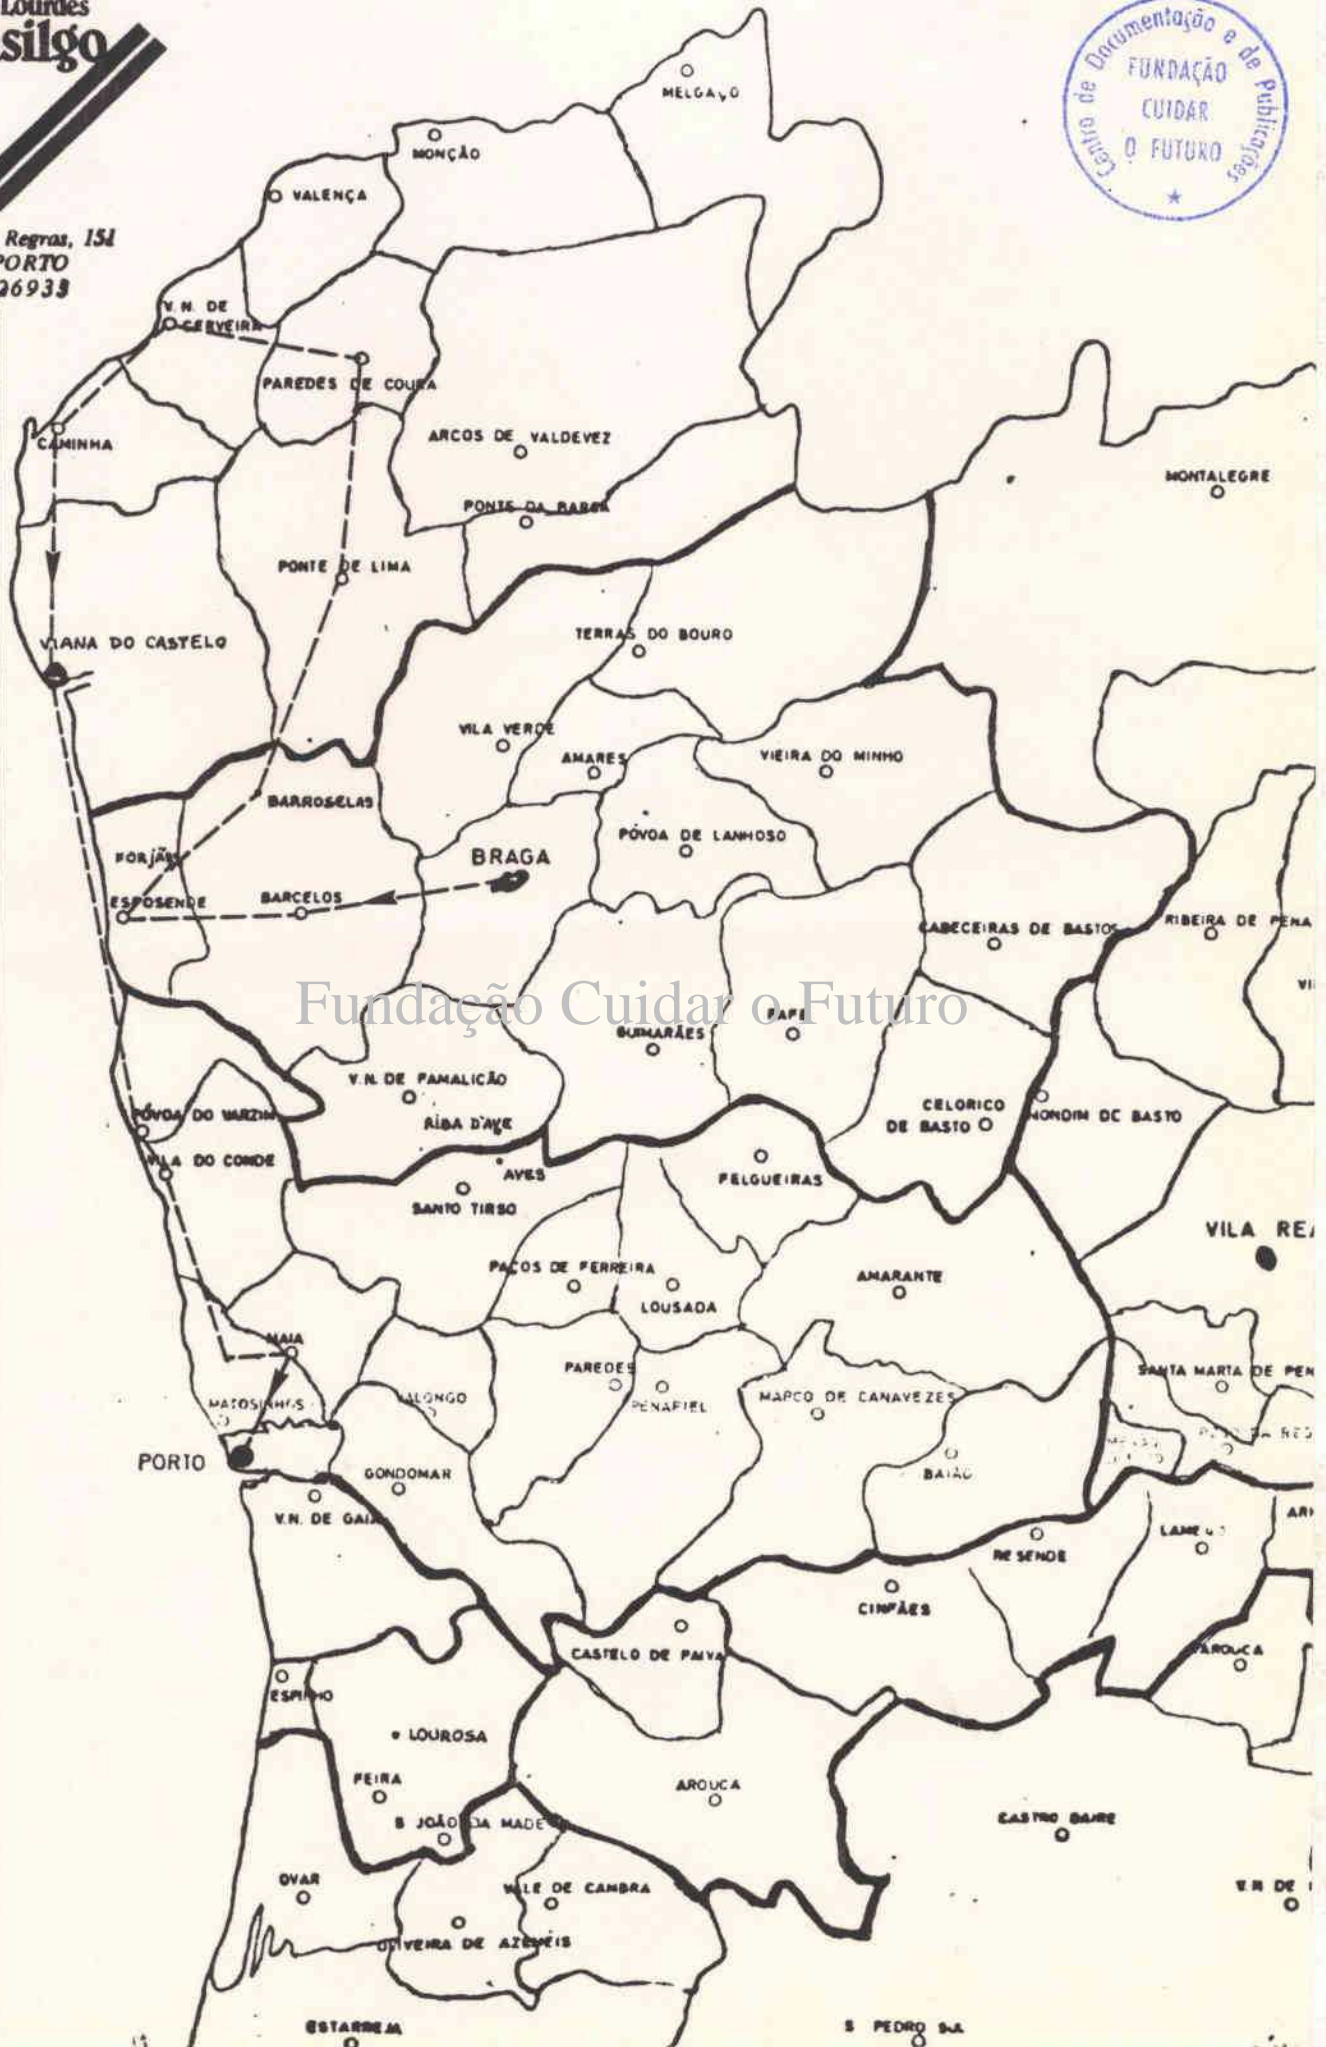

MOVIMENTO DE APOIO À ELEIÇÃO DE **Maria de Lourdes Pintasilgo**

R. João das Regras, 151
4000 PORTO
Telef. 26938

Fundação Cuidar o Futuro