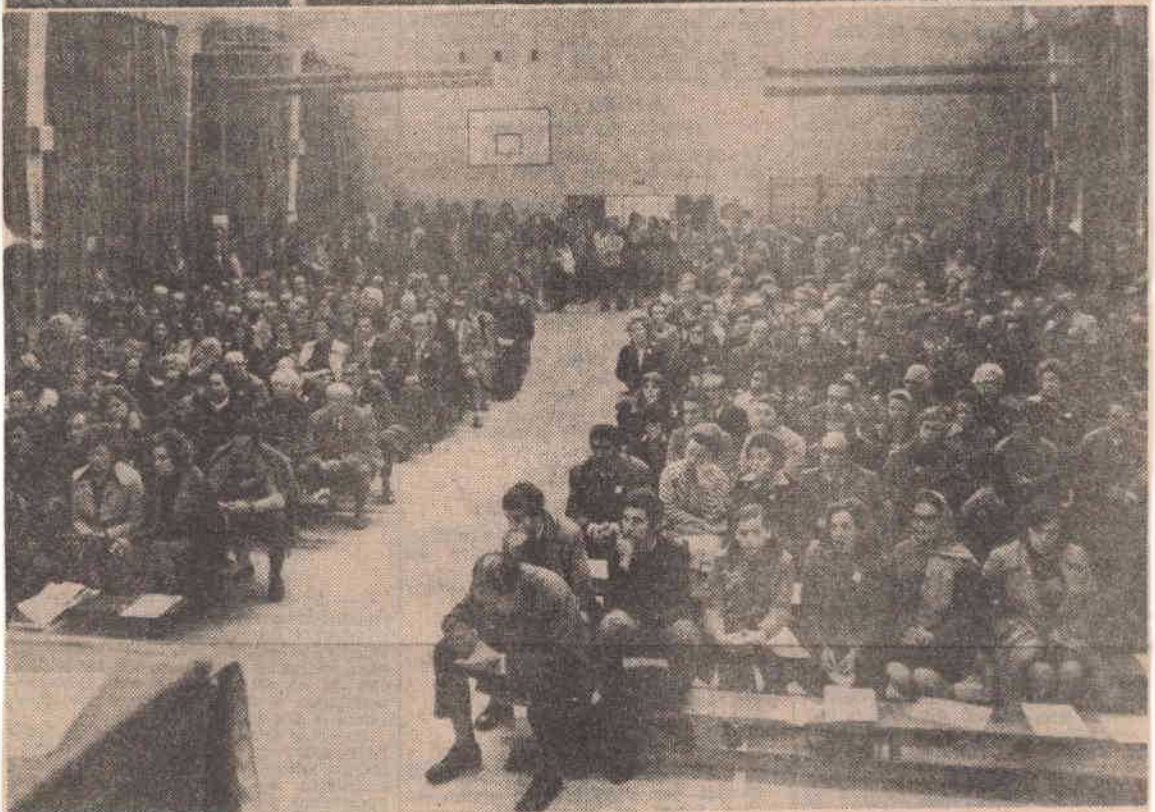

SESSÃO DE ESCLARECIMENTO DO PARTIDO SOCIALISTA, NO LICEU DE D. LEONOR—A via autogestionária, o socialismo em liberdade e o não alinhamento foram defendidos durante uma sessão de esclarecimento do Partido Socialista, ontem realizada no Liceu de D. Leonor, destinada aos habitantes da zona de Alvalade. Perante cerca de duzentas pessoas usaram da palavra Jaime Gama, António Vitorino, Luís Monteiro, Abílio Mendes e José Luís da Cruz, da Juventude Socialista, que responderam, no final, a várias questões postas pela assistência. Durante a sessão foram ainda focados os problemas da educação, da pequena e média empresa e da via revolucionária